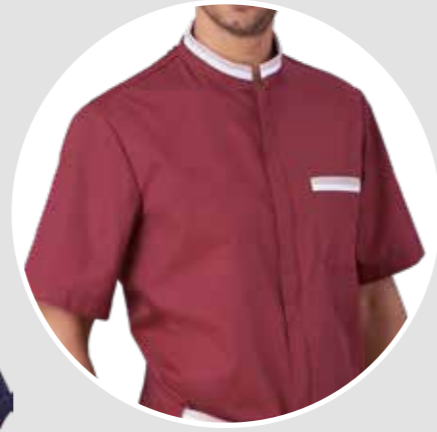

Colori / Colours

Turchese / Turquoise 5037

Fucsia / Fuchsia 3010

Verde / Green 6030

1

2

**1 ROBERTO**  
ART.28CS1426

CASACCA UOMO / *MAN TUNIC*