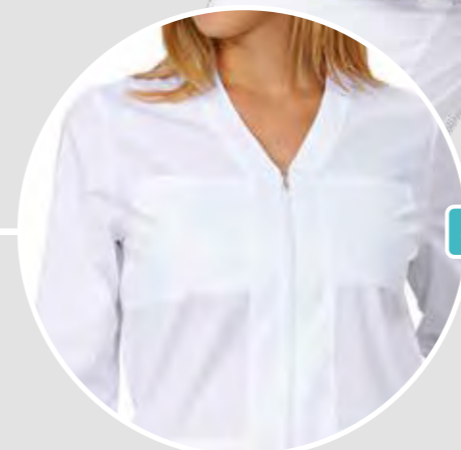

4

← TAMARA
ART. 04PA0997/00-0761
PANTALONI DONNA / WOMEN TROUSERS
P. 317

TRUDY

1 ART.04CS1340/00-0761
CASACCA DONNA / WOMAN TUNIC

Tessuto / Fabric
96% Cotone / Cotton
4% Elastan
130 gr/m²

Taglie / Sizes
38 - 56

Colori / Colours
Blu / Blue 4067

Turchese / Turquoise 5082

2 ART.04CS1340/00-0757
CASACCA DONNA / WOMAN TUNIC

Tessuto / Fabric
55% Cotone / Cotton
42% Poliestere / Polyester
3% Elastan
160 gr/m²

Taglie / Sizes
38 - 56

Colori / Colours
Bianco / White 0001

TRACY

3 ART.04CS1352/00-0761
CASACCA DONNA / WOMAN TUNIC

Tessuto / Fabric
96% Cotone / Cotton
4% Elastan
130 gr/m²

Taglie / Sizes
38 - 56

Colori / Colours
Blu / Blue 4067

4 ART.04CS1352/00-0757
CASACCA DONNA / WOMAN TUNIC

Tessuto / Fabric
55% Cotone / Cotton
42% Poliestere / Polyester
3% Elastan
160 gr/m²

Taglie / Sizes
38 - 56

Colori / Colours
Bianco / White 0001