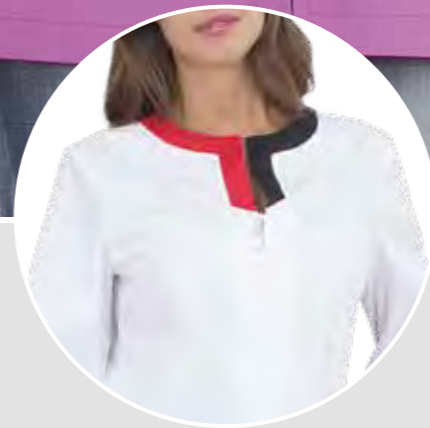

Bianco / White **0001**

Bordeaux **2038**

Blu / Blue **4012**

Azzurro / Azure **5030**

Disponibile anche la variante  
a manica corta ALPHA p. 198  
*Available also with short sleeves  
ALPHA p. 198*

1

2

**1 ELITA**  
ART.28CS1316  
CASACCA DONNA / LADIES TUNIC