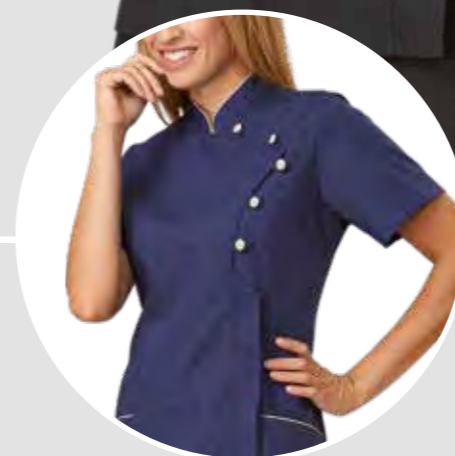

1

2

1 VICTORIA
ART.63CS1529

CASACCA DONNA / WOMAN TUNIC

Tessuto / Fabric:
35% Cotone / Cotton
65% Poliestere / Polyester,
130 gr/m²

Taglie / Sizes:
XS - 2XL

Colori / Colours
Bianco / White **0001**

Nero / Black **8000**

2 KELLY
ART.63CS1329

CASACCA DONNA / WOMAN TUNIC

Tessuto / Fabric:
35% Cotone / Cotton
65% Poliestere / Polyester
130 gr/m²

Taglie/Sizes:
XS - 2XL

Colori / Colours
Nero / Black **8000**

Blu / Blue **4012**