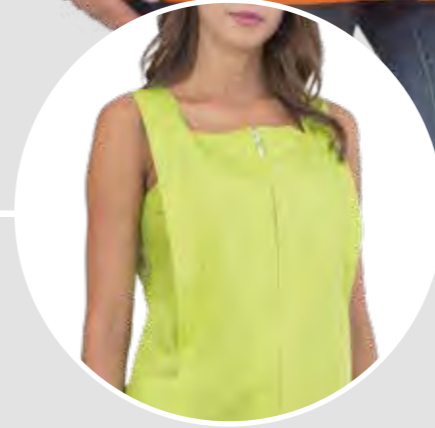

Taglie / *Sizes*  
XS - 3XL

Colori / *Colours*  
Bianco / *White* 0001

Sabbia / *Sand* 7025

1

2

**1 CLELIA**  
ART.28SC0092

SCAMICIATO DONNA / LADIES PINAFORE

Tessuto / Fabric  
35% Cotone / Cotton  
65% Poliestere / Polyester  
130 gr/m<sup>2</sup>