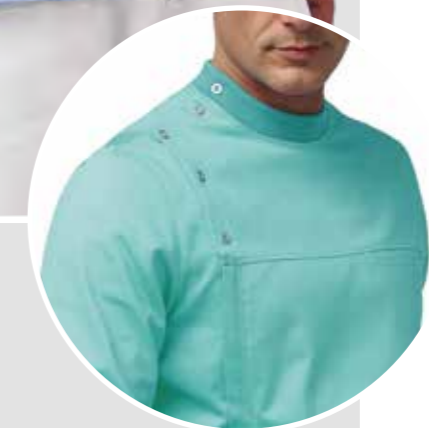

1 GORDON
ART.04CS0804
CASACCA UOMO / MAN TUNIC

Tessuto / Fabric

100% Cotone / Cotton
Gabardine 190 gr/m²

Taglie / Sizes

44 - 60

Colori / Colours

Bianco e Bordeaux / White and Bordeaux 0713

Bianco e Bluette / White and Light blue 0710

2 MATTIAS
ART.04CS0820
CASACCA UOMO / MAN TUNIC

Tessuto / Fabric

100% Cotone / Cotton
Gabardine 190 gr/m²

Taglie / Sizes

44 - 60

Colori / Colours

Bianco e Bluette / White and Light blue 0710

3 JASON
ART.04CS0802
CASACCA UOMO / MAN TUNIC

Tessuto / Fabric

100% Cotone / Cotton
Gabardine 190 gr/m²

Taglie / Sizes

44 - 60

Colori / Colours

Bianco / White 0001

Celeste / Light blue 5007

Verde / Green 6004

▲ Casacca con apertura laterale - collo, polsino e spalla in costina elasticizzata

Tunic with lateral opening. Stretch fabric on neck, cuffs and shoulders