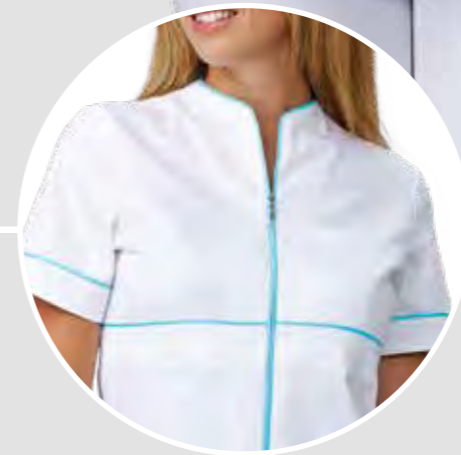

Bianco / White **0001**

1

2

3

← TAMARA  
ART. 04PA0997/00-0761  
PANTALONI DONNA / WOMEN TROUSERS  
P. 317

↑ SKY  
ART. 04PA0379  
PANTALONI DONNA / WOMEN TROUSERS  
P. 321

**NANCY**

1 ART.04CS1337/00-0761  
CASACCA DONNA / WOMAN TUNIC