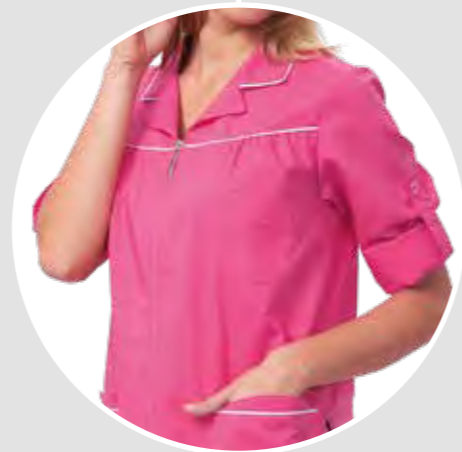

Bianco / White **0001**

Bordeaux **2038**

Blu / Blue **4012**

Azzurro / Azure **5030**

Disponibile anche la variante  
a manica corta ALPHA p. 198  
*Available also with short sleeves  
ALPHA p. 198*

1

2

**1 ELITA**  
ART.28CS1316  
CASACCA DONNA / LADIES TUNIC